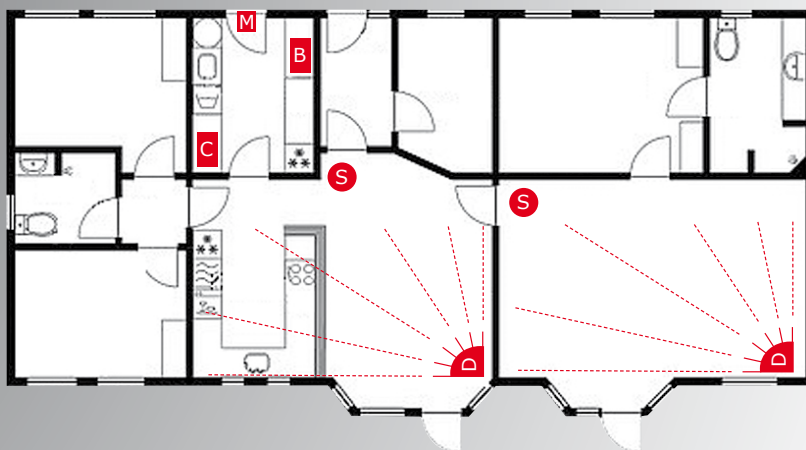

Parcelhus

Tekniske specifikationer

Trådløse adresser / zoner	16 (32)
Trådfaste zoner	4
Trådløse betjeninger (optager en zone)	8
Udendørs trådløse sirener (optager en zone)	1
Indvendige trådløse sirener	Ubegrænset
Trådfaste udgange for sirener	2
Områder / deltilkobling	2
Udgange	2
Bruger koder	14
Hændelser	128