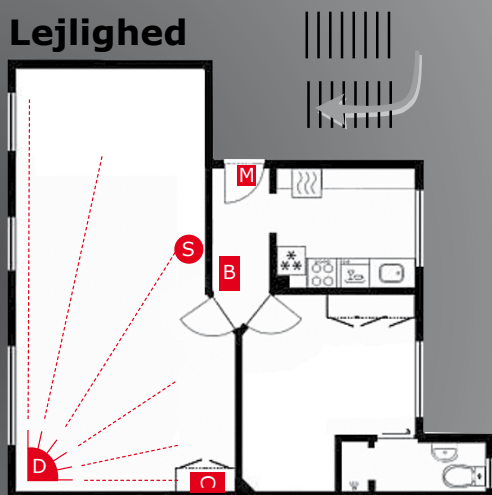

Nedsæt risikoen for indbrud

PROFI alarm holder øje med din bolig

PROFI alarm kan opkobles til en af kontrolcentralerne som er godkendt af Rigspolitiet. På kontrolcentralen vil en person overvåge PROFIs alarmen 24 timer i døgnet. I tilfælde af alarm vil kontrolcentralen kontakte de personer, som abonnenten har opgivet på sin telefonliste. Et overvågningsabonnement kan omfatte overvågning af alarmen, og kan også udvides til at omfatte vagtservice, hvor en vagtpatrulje rykker ud, hvis alarmen aktiveres. Kommer man selv til at udløse alarmen, kan man annullere alarmen ved at ringe til kontrolcentralen og oplyse sit kodeord.

Installationen

PROFI alarmpakken kan næsten installeres efter et hvert ønske om sikkerhedsniveau, fra en almindelig fældesikring med få detektorer til en komplet dækning af hele huset. En fældesikring er en installation hvor få detektorer placeres strategisk i bygningen, således at en indbrudstyv ikke kan undgå at udløse en alarmtilstand under et indbrud i bygningen.

Lejlighed

- Rumdetektorer
- Magnetkontakt
- Betjeningspanel
- Alarmcentral med tlf. sender
- Trådløs Sirene